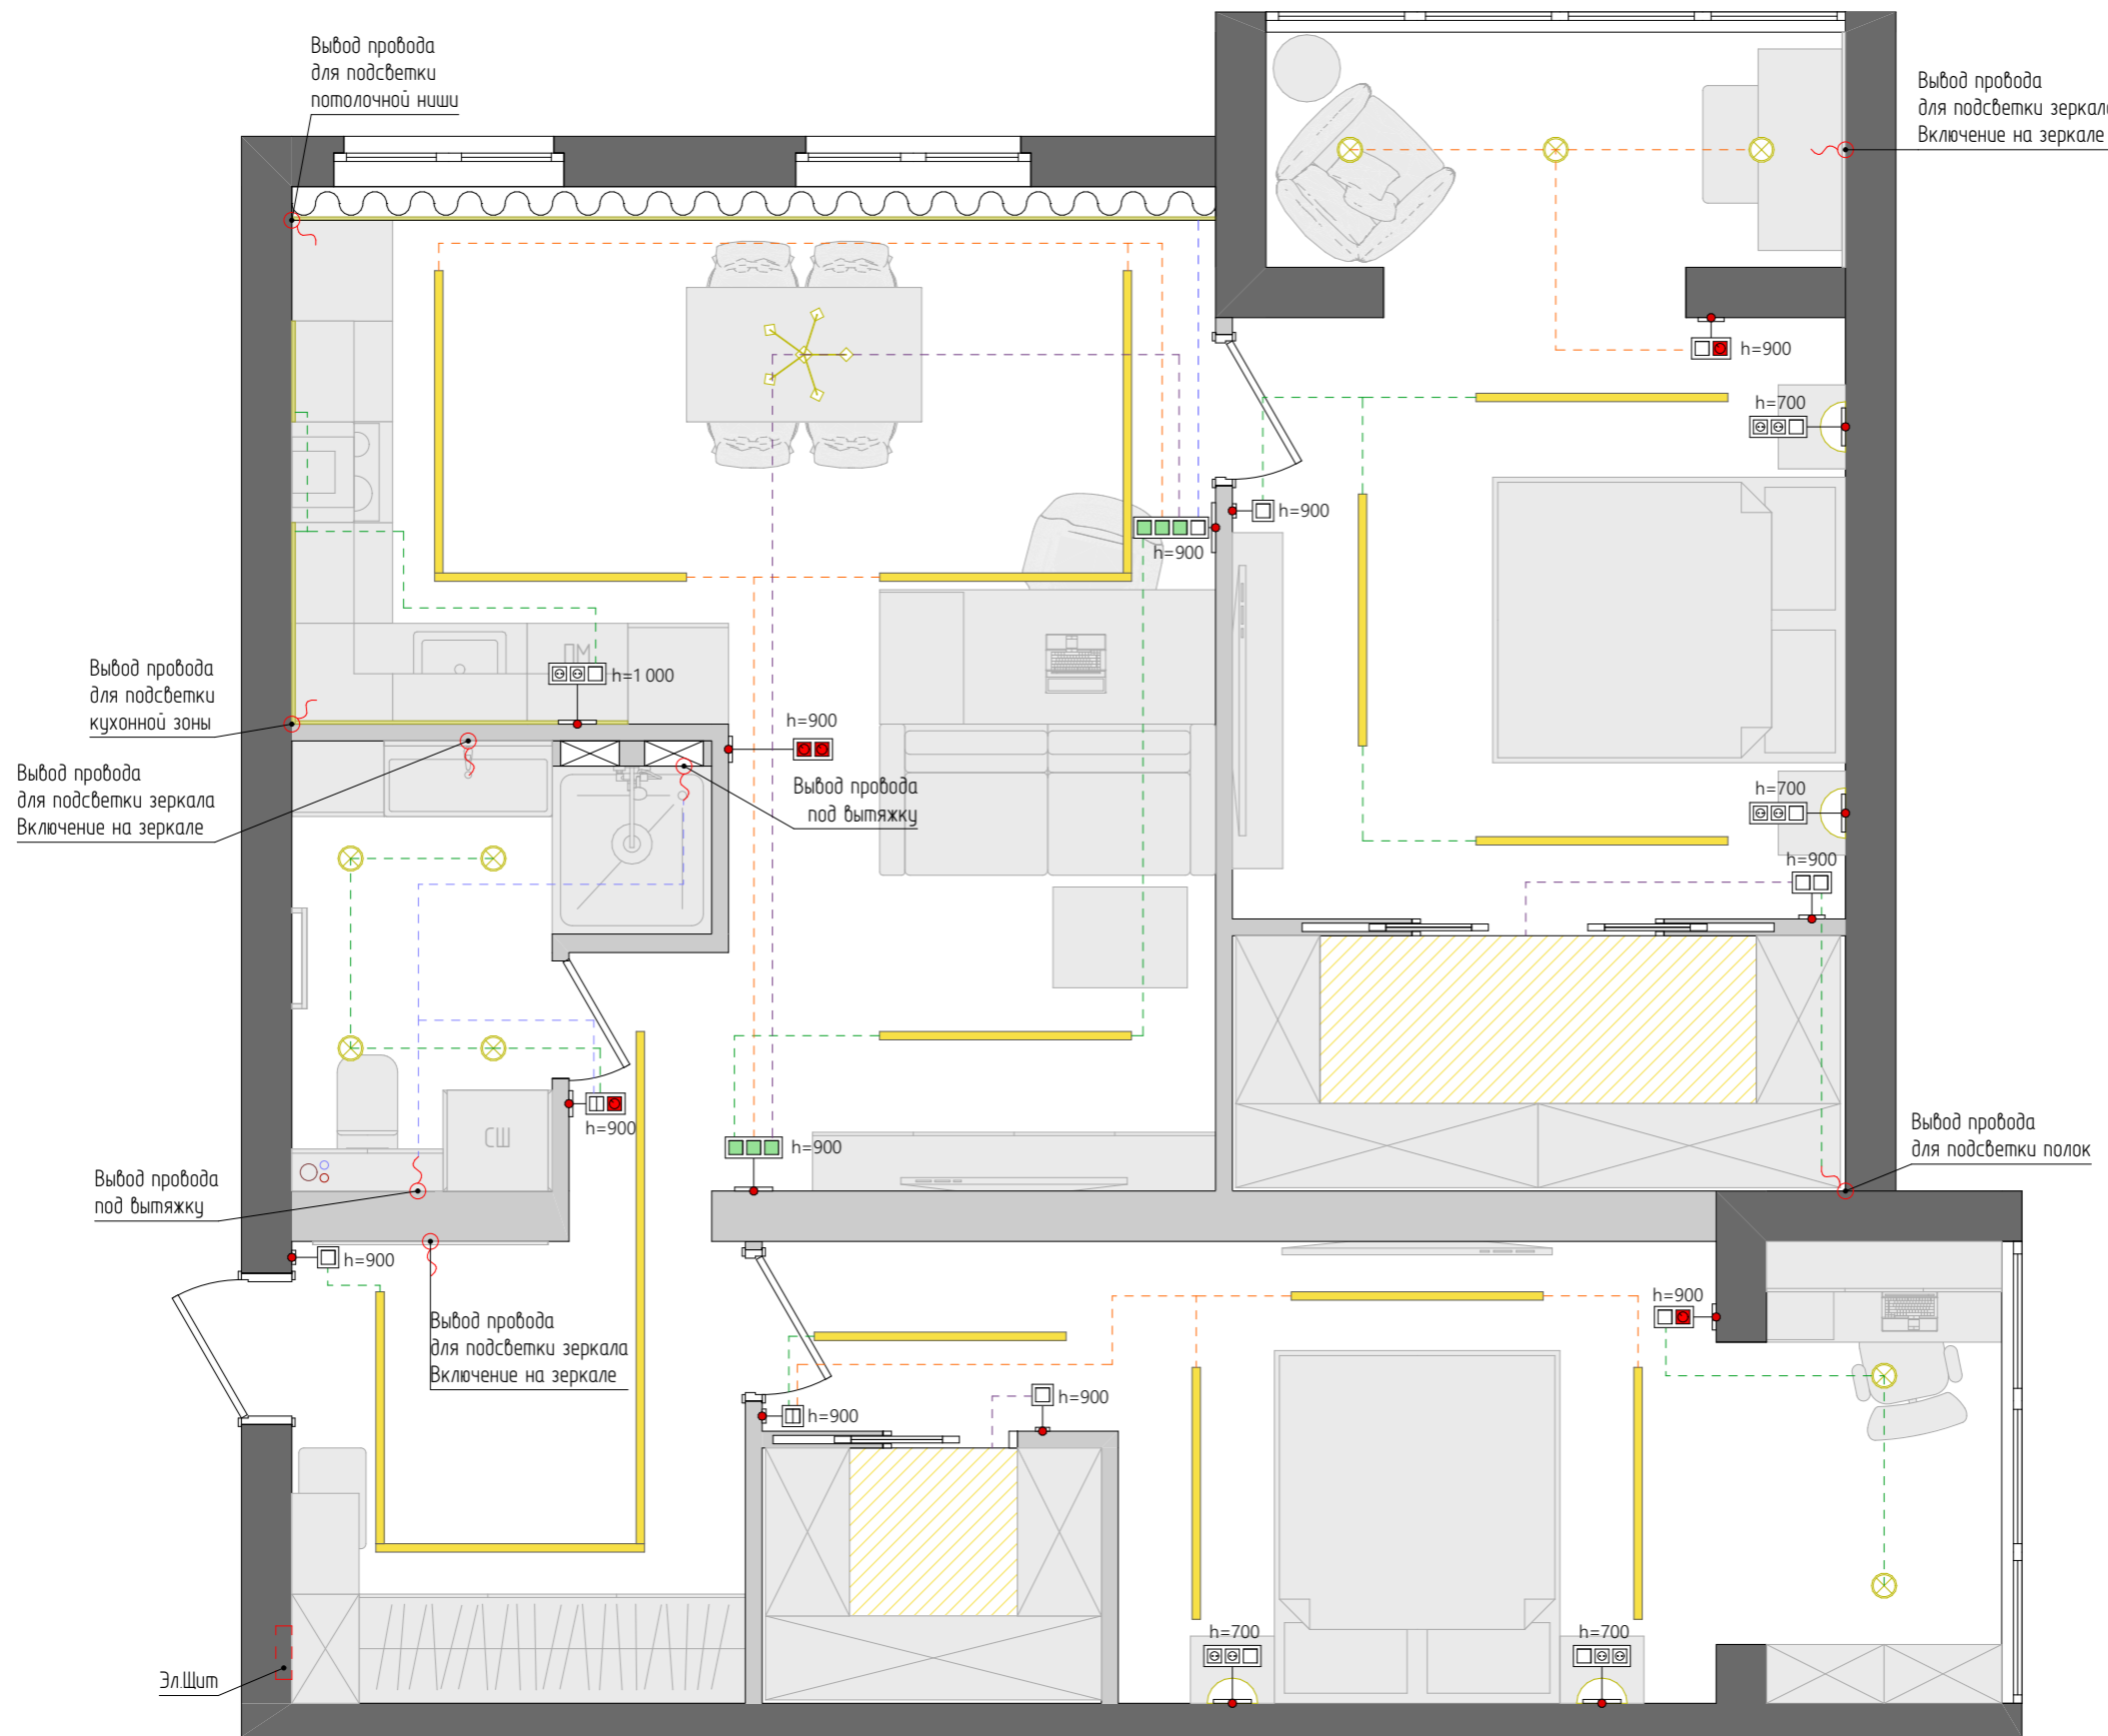

Примечание:
- Указаны размеры полотен дверей

Условные обозначения	
	Границы мокрой зоны Кухни
	Границы мокрой зоны с/у

Экспликация помещений		
Позиция	Наименование	Площадь, м ²
1	Прихожая	7,4 м ²
2	Детская	16,6 м ²
3	Гардеробная_1	3,1 м ²
4	Спальня	18,5 м ²
5	Гардеробная_2	5,6 м ²
6	Кухня-Гостиная	27,3 м ²
7	Ванная комната	5,3 м ²
Итого:		83,8 м ²

Условные обозначения	
Обозначение	Наименование
	Светильник точечный встраиваемый
	Светильник настенный
	Люстра
	Светящийся потолок
	Световая потолочная линия
	Светодиодная лента
	Условная линия выключателя
	Выключатель одноклавишный
	Выключатель одноклавишный проходной
	Выключатель двухклавишный
	Регулятор теплого пола
	Выход провода

Экспликация помещений		
Позиция	Наименование	Площадь, м ²
1	Прихожая	7,4 м ²
2	Детская	16,6 м ²
3	Гардеробная_1	3,1 м ²
4	Спальня	18,5 м ²
5	Гардеробная_2	5,6 м ²
6	Кухня-Гостиная	27,3 м ²
7	Ванная комната	5,3 м ²
Итого:		83,8 м ²

Условные обозначения	
Обозначение	Наименование
h=300 [Symbol]	Розетка 220В бытовая 16А
h=300 [Symbol]	Розетка 220В 32А
h=300 [Symbol]	Розетка 220В бытовая 16А влагостойкая с крышкой
h=300 [Symbol]	Розетка INT/USB
h=300 [Symbol]	Розетка TV
[Symbol]	Выход провода