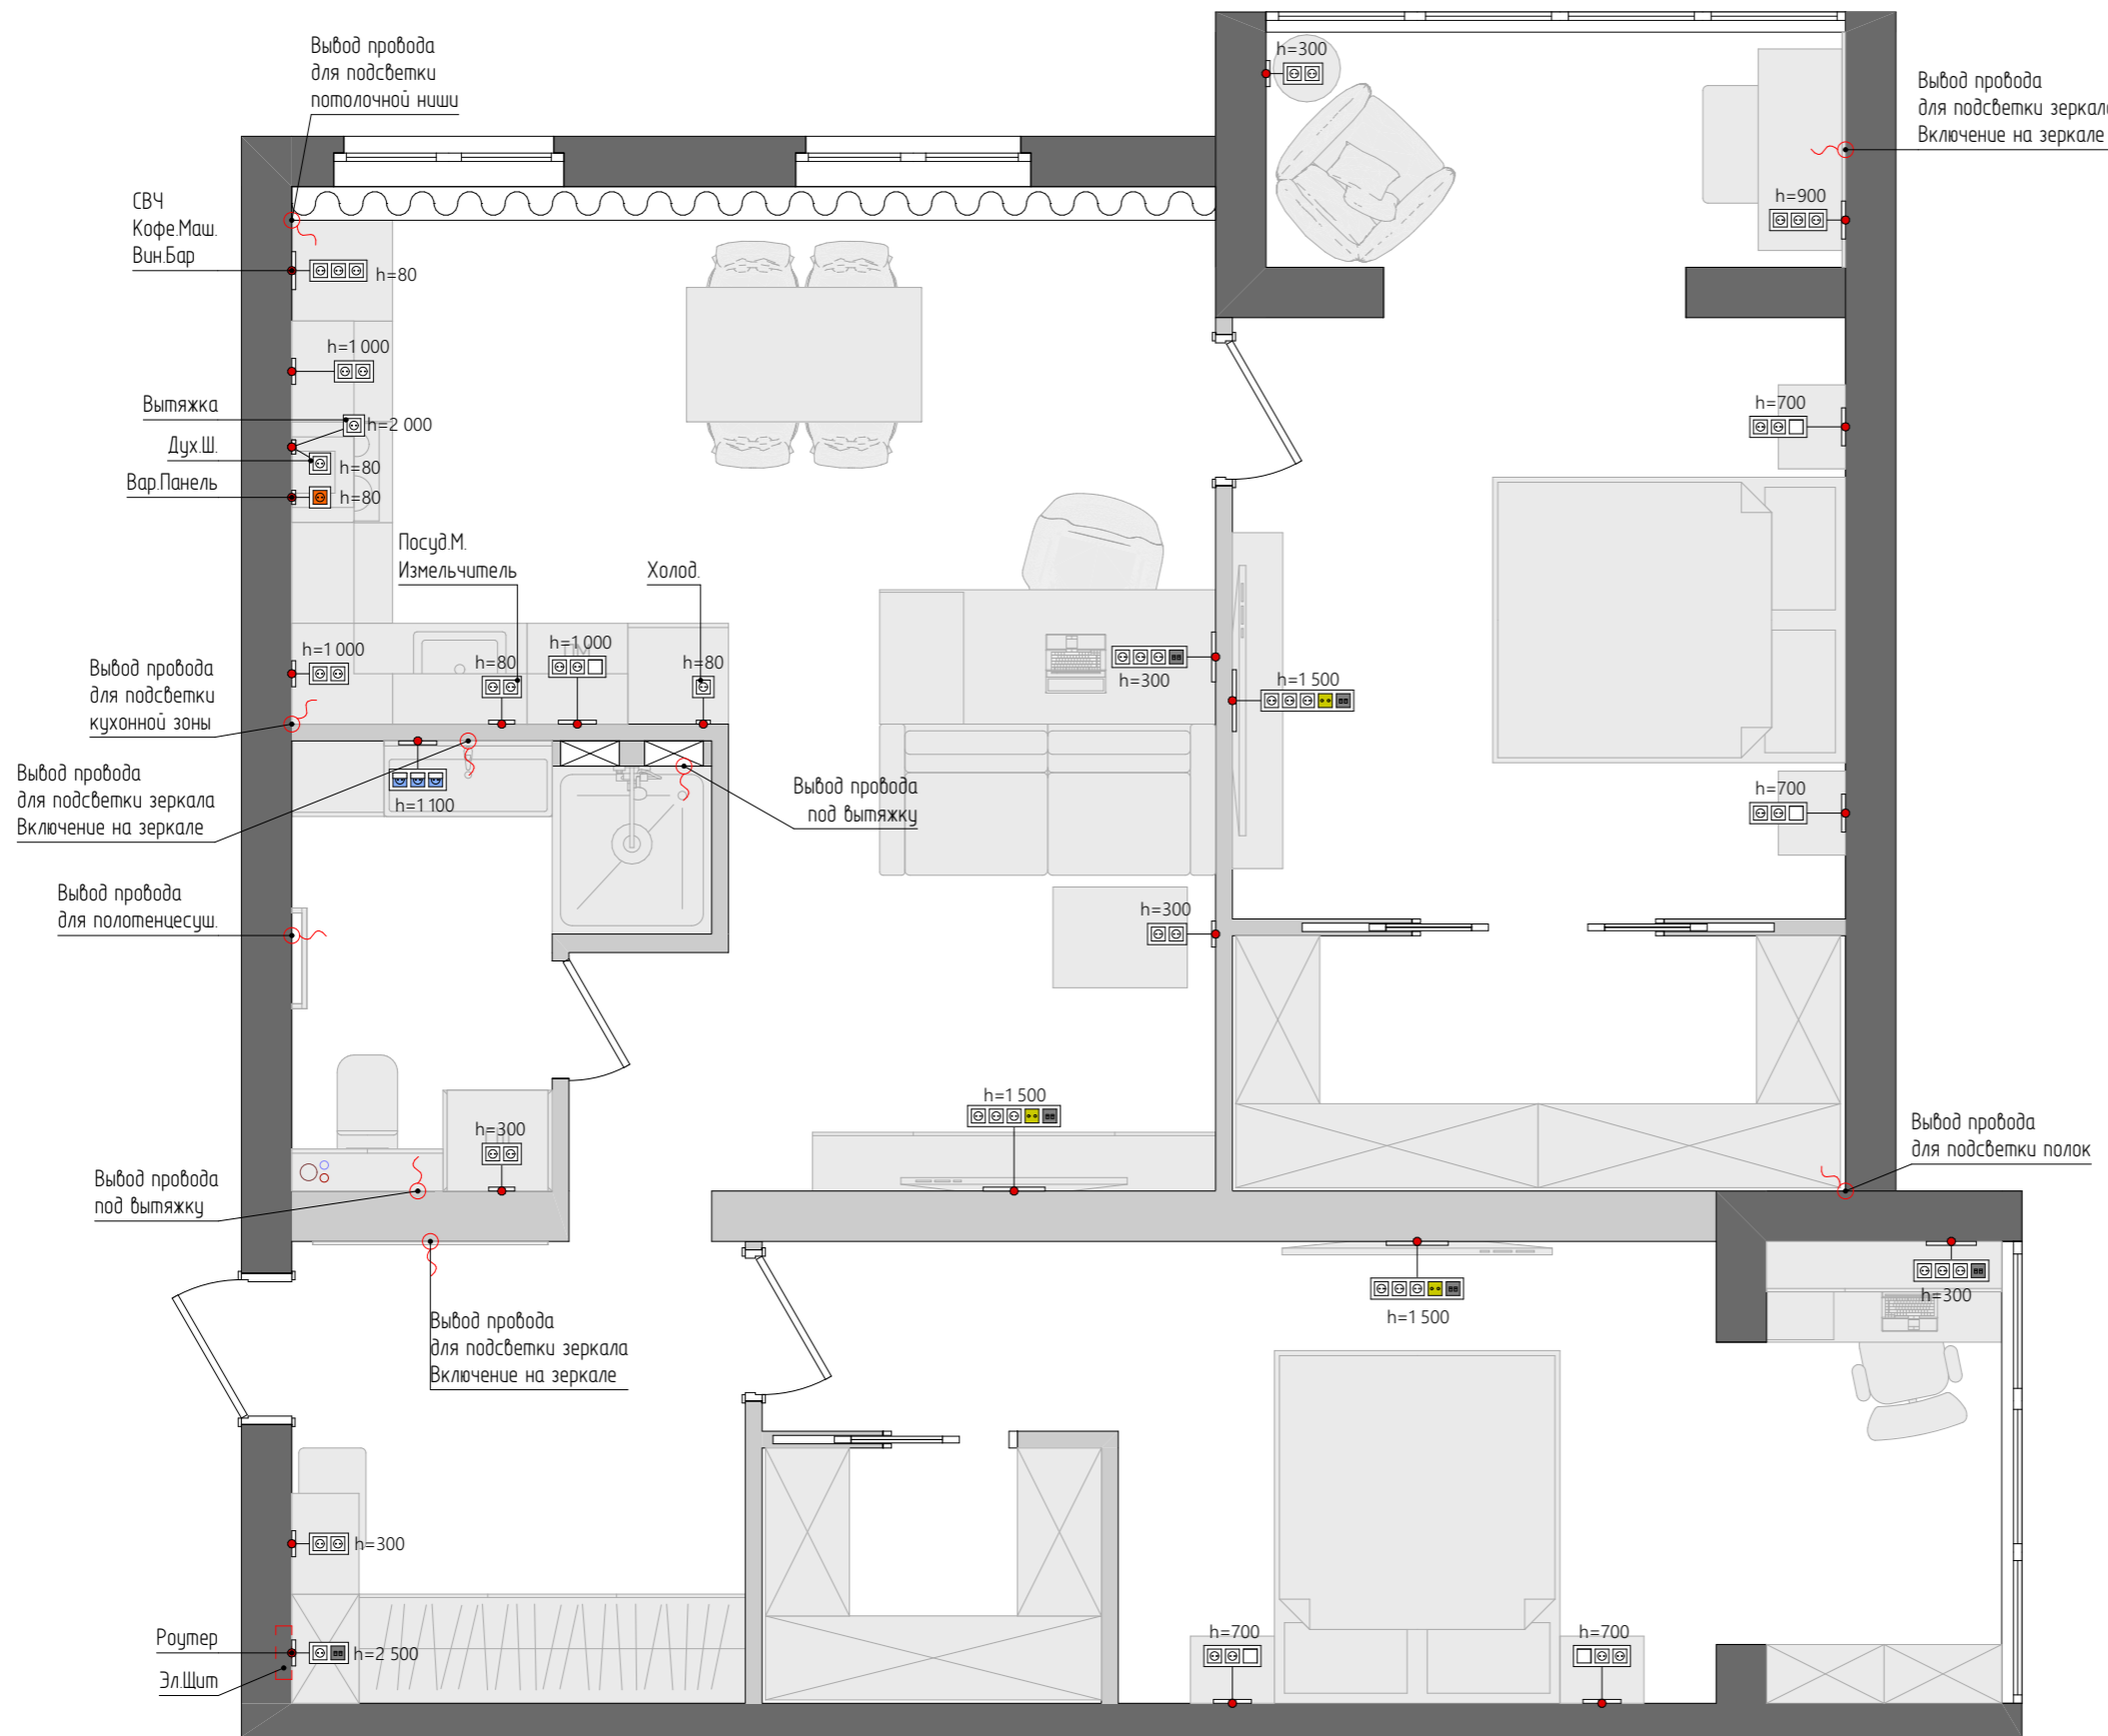

Примечание:
- Указаны размеры полотен дверей

Условные обозначения	
	Границы мокрой зоны Кухни
	Границы мокрой зоны с/у

Экспликация помещений		
Позиция	Наименование	Площадь, м ²
1	Прихожая	7,4 м ²
2	Детская	16,6 м ²
3	Гардеробная_1	3,1 м ²
4	Спальня	18,5 м ²
5	Гардеробная_2	5,6 м ²
6	Кухня-Гостиная	27,3 м ²
7	Ванная комната	5,3 м ²
Итого:		83,8 м ²

Условные обозначения	
Обозначение	Наименование
	Светильник точечный встраиваемый
	Светильник настенный
	Люстра
	Светящийся потолок
	Световая потолочная линия
	Светодиодная лента
	Условная линия выключателя
	Выключатель одноклавишный
	Выключатель одноклавишный проходной
	Выключатель двухклавишный
	Регулятор теплого пола
	Выход провода

Экспликация помещений		
Позиция	Наименование	Площадь, м ²
1	Прихожая	7,4 м ²
2	Детская	16,6 м ²
3	Гардеробная_1	3,1 м ²
4	Спальня	18,5 м ²
5	Гардеробная_2	5,6 м ²
6	Кухня-Гостиная	27,3 м ²
7	Ванная комната	5,3 м ²
Итого:		83,8 м ²

Условные обозначения	
Обозначение	Наименование
h=300 [Symbol]	Розетка 220В бытовая 16А
h=300 [Symbol]	Розетка 220В 32А
h=300 [Symbol]	Розетка 220В бытовая 16А влагостойкая с крышкой
h=300 [Symbol]	Розетка INT/USB
h=300 [Symbol]	Розетка TV
[Symbol]	Выход провода